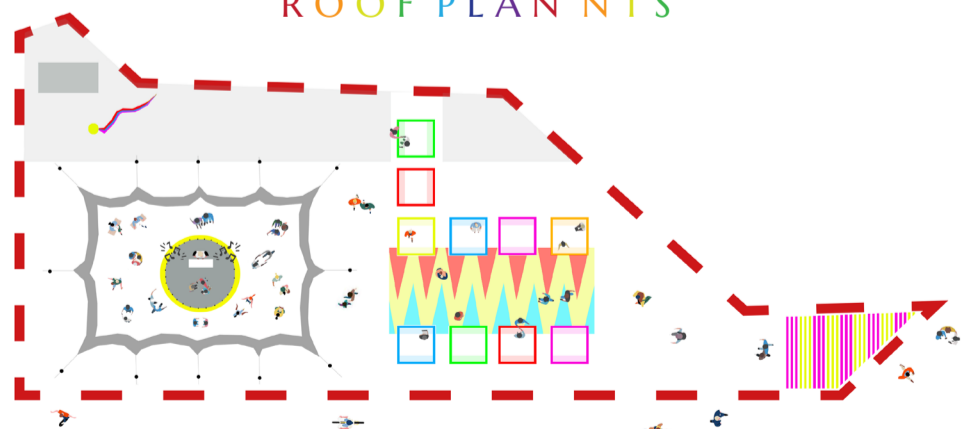

/'haringay 'warəhəʊs dɪstrɪkt/  
/'heltər 'skeltər/

Brass  
Architecture

AVIXUAL

# TOTTENHAM PAVILION 2020

## H.W.D HELTER SKELTER

ROOF PLAN NT S

GROUND FLOOR PLAN NT S